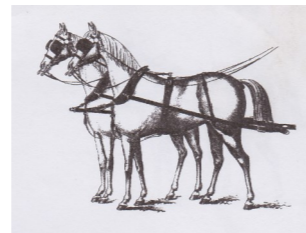

HIPPOTESE

Le cheval de travail

Energie - Cheval

ESPRITRAIL

Sciez

JOURNEES DE LA TRACTION ANIMALE

VENDREDI 26 SAMEDI 27 SEPTEMBRE 2014

Rhône-Alpes Région

Les Attelages Dulac

Ecole d'attelage de la Renfile

Sellerie R. & F. Kühnen

Successeur Fabienne Panelati

*Vincent Sappez
Sellier harnacheur*

Le Kabassieu
Mahillon Didier

Tech Trait

Conception et fabrication de matériel agricole à traction animale
rogerfillon@orange.fr